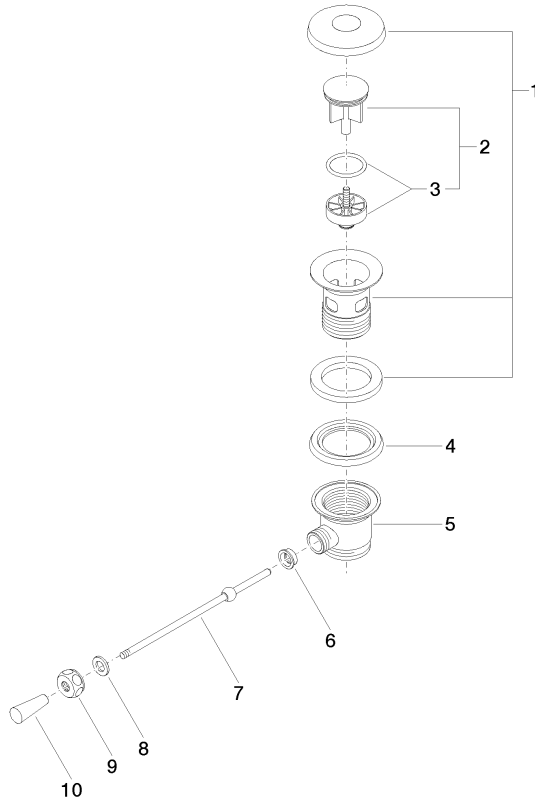

10 300 970

- longueur levier à genou : 185 mm

Convient uniquement à un lavabo avec trop-plein.

S'adapte aux gammes suivantes : IMO, LULU, MADISON, MEM, TARA, CL.1, LISSÉ, VAIA, META, CYO

	Dark Platinum brossé	10 300 970-99
	Chrome	10 300 970-00
	Platine brossé	10 300 970-06
	Platine	10 300 970-08
	Laiton (Or 23cts)	10 300 970-09
	Dark Chrome	10 300 970-19
	Or clair	10 300 970-26
	Or clair brossé	10 300 970-27
	Laiton brossé (Or 23cts)	10 300 970-28
	Noir mat	10 300 970-33
	Bronze brossé	10 300 970-42
	Champagne brossé (Or 22cts)	10 300 970-46
	Champagne (Or 22cts)	10 300 970-47
	Chrome brossé	10 300 970-93

10 300 970

10 300 970

Les pièces pour les autres finitions peuvent être trouvées ici : [Chrome](#)

### Liste des pièces de rechange

N°	Article Numéro	Désignation	Fréquence de montage	Délai de livraison
1	90 11 01 026 00-99	tasse	1	30
2	04 31 20 016 00-99	bonde de fond	1	30
3	04 28 10 026 00 90	accessoires	1	2
4	09 14 03 025 90	joint	1	2
5	09 11 01 023-99	tasse	1	30
6	09 14 05 040 90	joint	1	2
7	09 31 09 055-99	tige	1	30
8	09 30 11 049 90	rondelle	1	2
9	09 23 30 003-99	écrou	1	30
10	09 20 01 040-99	poignée	1	30