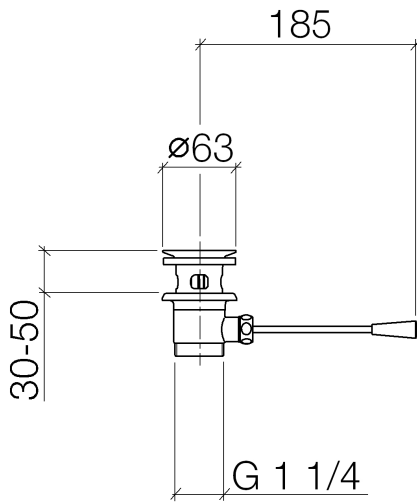

10 300 970

- longueur levier à genou : 185 mm

Convient uniquement à un lavabo avec trop-plein.

S'adapte aux gammes suivantes : IMO, LULU, MADISON, MEM, TARA, CL.1, LISSÉ, VAIA, META, CYO

	Dark Platinum brossé	10 300 970-99
	Chrome	10 300 970-00
	Platine brossé	10 300 970-06
	Platine	10 300 970-08
	Laiton (Or 23cts)	10 300 970-09
	Dark Chrome	10 300 970-19
	Or clair	10 300 970-26
	Or clair brossé	10 300 970-27
	Laiton brossé (Or 23cts)	10 300 970-28
	Noir mat	10 300 970-33
	Bronze brossé	10 300 970-42
	Champagne brossé (Or 22cts)	10 300 970-46
	Champagne (Or 22cts)	10 300 970-47
	Chrome brossé	10 300 970-93

10 300 970

10 300 970

Les pièces pour les autres finitions peuvent être trouvées ici : [Chrome](#)

### Liste des pièces de rechange

N°	Article Numéro	Désignation	Fréquence de montage	Délai de livraison
1	90 11 01 026 00-99	tasse	1	30
2	04 31 20 016 00-99	bonde de fond	1	30
3	04 28 10 026 00 90	accessoires	1	2
4	09 14 03 025 90	joint	1	2
5	09 11 01 023-99	tasse	1	30
6	09 14 05 040 90	joint	1	2
7	09 31 09 055-99	tige	1	30
8	09 30 11 049 90	rondelle	1	2
9	09 23 30 003-99	écrou	1	30
10	09 20 01 040-99	poignée	1	30